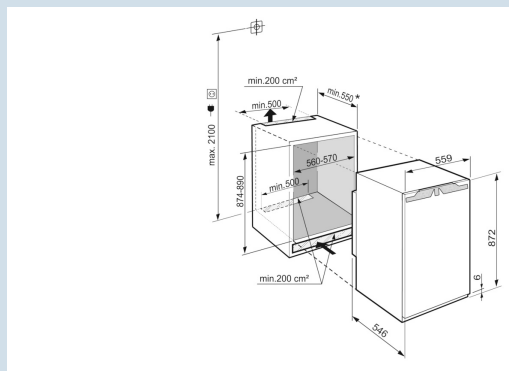

Impossible de laisser la porte ouverte par inadvertance
Alarme sonore de porte ouverte

Hauteur de niche	88 cm
Montage de la porte	porte sur porte
Volume total	136 l
Volume du compartiment réfrigérateur	137 l
Classe énergétique	
Consommation d'énergie annuelle	75 kWh
Consommation d'énergie par 24 heures	0,205 kWh
Frais d'énergie par an	€ 29,-
Indice d'efficacité énergétique	
Niveau sonore	29 dB(A)
Classe de niveau sonore	A
Classe climatique	SN-T
Réfrigérant	R600a

IRd 3920

Plus

Easy
FreshSmart
Device
readySoft
System

Prix de vente conseillé € 949

Dimensions

Hauteur	87,2 cm
Largeur	55,9 cm
Profondeur	54,6 cm
Hauteur d'encastrement	87,4-89 cm
Largeur d'encastrement	56-57 cm
Profondeur d'encastrement min.	55 cm
Poids max. de la porte du placard réfrigérateur	16 kg
Poids net / Poids brut	53,9 kg / 57,1 kg
Hauteur emballage	931 mm
Largeur emballage	572 mm
Profondeur emballage	622 mm