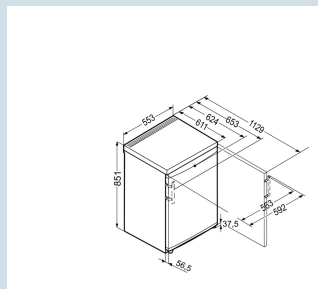

Gsl 1223
Comfort

Advies verkoopprijs € 529

Staalgrijs met rvs greep

De Liebherr Gsl 1213 is een tafelmodel diepvrieskast met 98 liter inhoud en 55 cm breedte. Het SmartFrost systeem kenmerkt zich door de gladde binnenwanden waardoor het reinigen en ontdooien sneller en makkelijker is. Met handige invriesautomaat, invriezen én bewaren in elke lade.

Geschikt voor invriezen en bewaren.
4 sterren vriesvak

Supersnel invriezen.
SuperFrost

Waarschuwing bij storing.
Optisch temperatuuralarm

Temperatuur eenvoudig af te lezen
LC digitaal temperatuurdisplay

Geschikt voor ijskoude ruimtes (> -15°C).
FrostProtect

Genoeg ruimte voor de hoogste ijstaart.
VarioSpace

Behuizing / Kleur deur
Materiaal behuizing
Materiaal deur/deksel
Volume totaal
Volume vriesgedeelte
Energieklasse
Energieverbruik per jaar
Energieverbruik per 24 uur
Energiekosten per jaar
Energie efficiëntie index
Geluidsniveau
Geluidsniveau klasse
Klimaatklasse

Staalgrijs / Staalgrijs
Staal
Staal
98 l
98 l

213 kWh
0,6
€ 85,-
125
39 dB(A)
C
SN-T