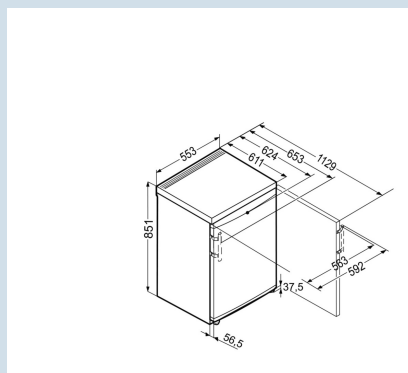

Congélateur modèle table

Gsl 1223
Comfort

Smart
Frost

Super
Frost

Vario
Space

Frost
Protect

Prix de vente conseillé € 479

Silver avec poignée en acier inox

Le congélateur Liebherr GP 1213 est un modèle de table d'une capacité de 98 litres et d'une largeur de 55 cm. Le système SmartFrost se caractérise par des parois intérieures lisses permettant un nettoyage et un dégivrage plus rapide et plus facile. Avec système pratique de congélation automatique, congélation et conservation dans chaque tiroir.

Convient pour la congélation et la conservation.

Compartment congélation à 4 étoiles

Une congélation super rapide.

SuperFrost

Avertissement en cas de panne.

Alarme de température optique

Température facile à lire

LCD avec affichage digital de la température

Convient aux espaces glaciaux (>-15°C).

FrostProtect

Assez d'espace pour le plus haut des gâteaux.

VarioSpace

Carrosserie / Couleur porte
Matériau de la porte/ du couvercle
Matériaux des parois latérales
Volume du compartiment congélateur
Classe énergétique
Consommation électrique par an
Consommation d'énergie par 24 heures
Frais d'énergie par an
Indice d'efficacité énergétique
Niveau sonore
Classe de niveau sonore
Classe climatique
Convient pour un espace non chauffé

Silver / Silver
Acier
Acier
98 l

213 kWh
0,583 kWh
€ 49,-
125
39 dB(A)
C
SN-T
> -15°C