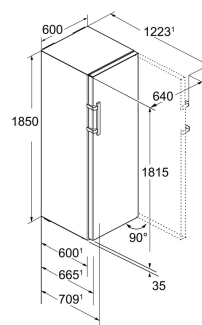

Kastmodel koelkast

KB 4330
Comfort

BLU
Performance

Bio
Fresh

Smart
Device
ready

Super
Cool

Power
Cooling

Advies verkoopprijs € 1299

Haal uw slager en groenteboer in huis

Dit BluPerformance model biedt een apart 0°C gedeelte voor het extra lang bewaren van vlees, vleeswaren, vis, zuivelproducten, groente en fruit. In twee van de drie BioFresh 0°C laden is de luchtvochtigheid regelbaar. Het geïntegreerde flessenplateau biedt plaats aan grote gezinsflessen, ook handig is de LED plafondverlichting en de SuperCool functie.

Alle functies eenvoudig in te stellen.
2,4 inch display

Ook voor extra grote 2 liter verpakkingen.
Comfort deurvakken

Gelijkmatigere temperatuurverdeling.
PowerCooling

Altijd plaats voor grote gezinsflessen.
Geïntegreerd flessenplateau

Opent bijna vanzelf
Hevelgreep

Tot 30 kg belastbaar en eenvoudig te reinigen
GlassLine draagplateaus

Ruimte voor hoge karaffen of verpakkingen.
Deel- en onderschuifbaar glasplateau

Gelijkmatige verlichting van het koeldeel.
LED plafondverlichting

Een koelkast die fris ruikt.
FreshAir koolfilter

Groente, fruit, vlees en vis tot 3x langer vers.
BioFresh 0°C

Deur kan nooit ongemerkt open blijven.
Akoestisch deuralarm

Groente, fruit, vlees en vis tot 3x langer vers
3 BioFresh 0°C laden

Behuizing / Kleur deur
Materiaal deur/deksel
Materiaal zijwanden
Volume koelgedeelte
Energieklasse
Energieverbruik per jaar
Energieverbruik per 24 uur
Energiekosten per jaar
Energie efficiëntie index
Geluidsniveau
Geluidsniveau klasse

Wit / Wit
Staal
Staal
372 l

133 kWh
0,364 kWh
€ 31,-
80
37 dB(A)
C