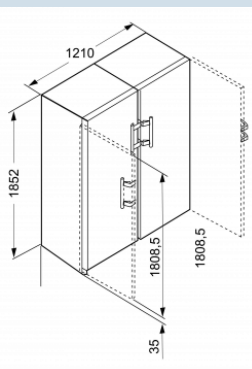

SBSef 7242

Comfort

No
FrostDuo
CoolingSuper
FrostFrost
Safe
SystemVario
SpacePower
CoolingSuper
Cool

Prix de vente conseillé € 2450

Dimensions

Hauteur	1852 mm
Largeur	1210 mm
Profondeur	630 mm
Profondeur porte ouverte à 90°	1180 mm
Largeur porte ouverte à 90°	1290 mm
Enchâssable	Oui
Adossable au mur	Oui
Poids net / Poids brut	147,6 kg / 158,2 kg