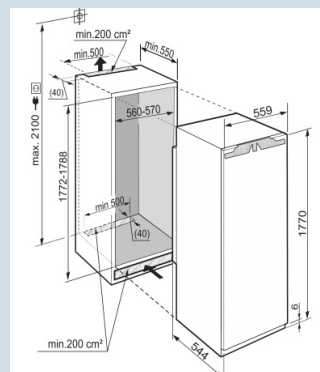

Hoerbare waarschuwing bij storing.

Optisch en akoestisch temperatuuralarm

Nismaat	178 cm
Deurmontage systeem	deur-op-deursysteem
Bruto inhoud totaal	248 l
Netto inhoud totaal	209 l
Netto inhoud vriesdeel	209 l
Energieklasse	A++
Energieverbruik per jaar	241 kWh
Energiekosten per jaar	€ 55,-
Geluidsniveau	37 dB(A)
Klimaatklasse	SN-T
Koelmiddel	R600a
Aansluitwaarde	1,3 A
Aansluitwaarde in Watt	251 W