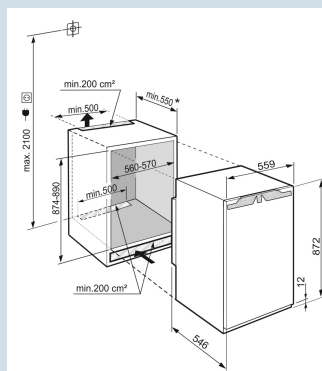

IRc 3950

Prime

Easy
FreshSmart
Device
readySoft
SystemSuper
Cool

Prix de vente conseillé € 1249

Dimensions

| | |
|-------------------------------------------------|-------------------|
| Hauteur | 87,2 cm |
| Largeur | 55,9 cm |
| Profondeur | 54,6 cm |
| Hauteur d'encastrement | 87,4-89 cm |
| Largeur d'encastrement | 56-57 cm |
| Profondeur d'encastrement min. | 55 cm |
| Poids max. de la porte du placard réfrigérateur | 16 kg |
| Poids net / Poids brut | 35,4 kg / 38,7 kg |
| Hauteur emballage | 931 mm |
| Largeur emballage | 572 mm |
| Profondeur emballage | 622 mm |