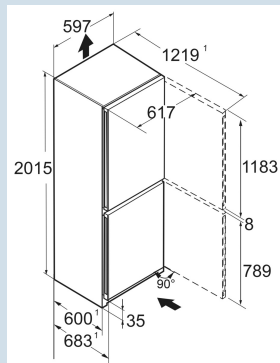

Staalgrijs / Zwart
Staal
Glas
371 l
268 l
103 l
A+++
162 kWh
0,4
€ 49,-
64
35 dB(A)
B

CNgbc 5723
Plus

Advies verkoopprijs € 1499

Afmetingen

Hoogte	201,5 cm
Breedte	59,7 cm
Diepte	68,2 cm
InteriorFit	Ja
Plaatsbaar tegen muur	Ja
Netto gewicht / Bruto gewicht	89,9 kg / 95,5 kg
Hoogte verpakking	2087 mm
Breedte verpakking	615 mm
Diepte verpakking	767 mm