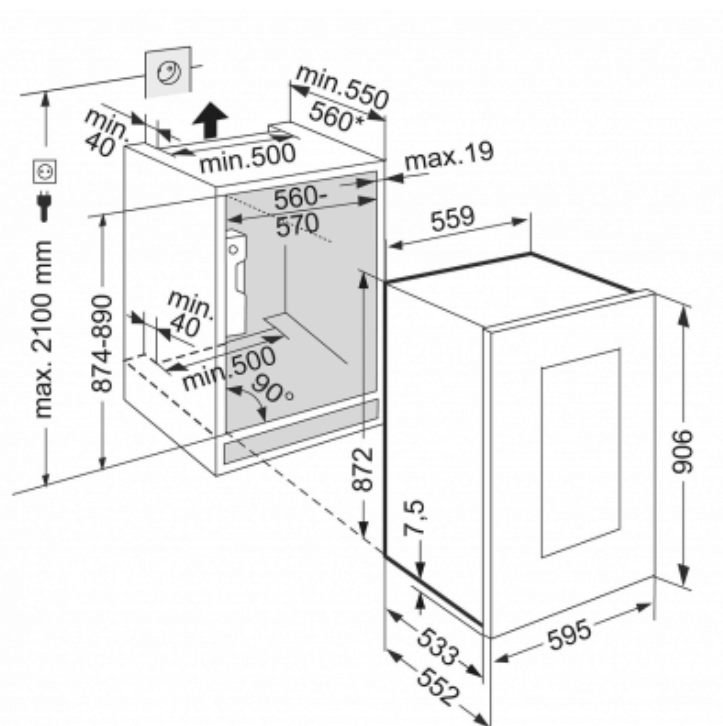

### Algemeen

Uitvoering	Vinidor
Prijs	€ 2399,00
Nismaat	88 cm
TipOpen	Ja
Kleur deur	Wit (RAL 9003)
Materiaal deur/deksel	Isolatieglas met UV coating
Bruto inhoud totaal	125 l
Netto inhoud totaal	104 l
waarvan Wijn	104 l
Capaciteit 0,75 l bordeaux fles	33
Energieklasse	A
Energieverbruik per jaar	145 kWh
Energieverbruik per dag	0,396 kWh
Energiekosten per jaar	€ 33,-
Geluidsniveau	34 dB(A)
Klimaatklasse	SN
Koelmiddel	R600a
Spanning	220-240 V ~
Frequentie	50 Hz

### Afmetingen

Hoogte	872 mm
Breedte	557 mm
Interieurhoogte	701 mm
Interieurbreedte	464 mm
Interieurdiepte	393 mm
Inbouwhoogte in mm	874-890 mm
Inbouwbreedte in mm	560-570 mm
Inbouwdiepte minimaal in mm	550 mm
Netto gewicht	52 kg
Bruto gewicht	58 kg
Hoogte verpakking	975 mm
Breedte verpakking	639 mm
Diepte verpakking	639 mm

### Overige

Deur zelfsluitend	JA°
Deurscharniering	Rechts, wisselbaar
SoftSystem sluiting	Ja
Verwisselbaar deurrubber	Ja
Lengte aansluitsnoer	200 cm
Display	LC digitaal temperatuursdisplay
Soort bedieningspaneel	Tiptoets
Positie bedieningspaneel	In interieur
Temperatuuralarm	Optisch en akoestisch temperatuuralarm
Deuralarm wijndeel	Akoestisch deuralarm
Kinderbeveiliging	Ja
FreshAir filter	Ja

# LIEBHERR

**Wijngedeelte**

Aantal apart instelbare temperatuurzones	2
Temperatuurbereik wijn	+5°C tot +20°C
Aantal draagplateaus wijn	4
Materiaal draagplateaus	Beukenhouten draagplateaus
Aantal presentatieplateaus	1
Uittrekbare plateaus op telescooprails	Ja
Verlichting	LED verlichting, traploos dimbaar
Verlichting dimbaar	Ja
Luchtvochtigheidsregeling	Ventilator
Trillingsvrije ophanging compressor	Ja
Aantal actieve koelfilters	1
Cliplabels	Ja