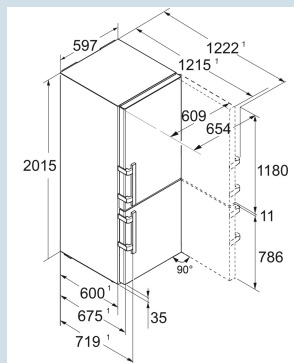

€ 81,-

80

34 dB(A)

B

CNd 5753
Prime

Prix de vente conseillé € 1649

Dimensions

Hauteur	201,5 cm
Largeur	59,7 cm
Profondeur	67,5 cm
InteriorFit	Oui
Adossable au mur	Oui
Poids net / Poids brut	85,9 kg / 91,4 kg
Hauteur emballage	2087 mm
Largeur emballage	625 mm
Profondeur emballage	772 mm