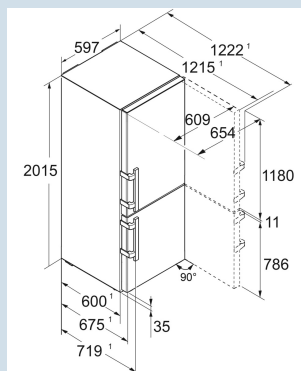

CNd 5753

Prime

Prix de vente conseillé € 1549

Dimensions

Hauteur	201,5 cm
Largeur	59,7 cm
Profondeur (écarteur mural inclus)	67,5 cm
Profondeur	67,5 cm
InteriorFit	Oui
Adossable au mur	Oui
Poids net / Poids brut	85,9 kg / 91,4 kg
Hauteur emballage	2087 mm
Largeur emballage	615 mm
Profondeur emballage	767 mm