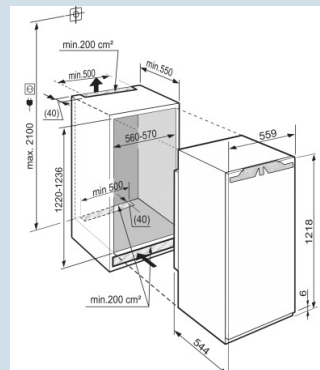

Met goed sluiten garantie

De Liebherr IKB 2360 is een luxe en energiezuinig inbouwmodel. Achter de SoftSystem deur beschikt u over een door 2 LED zuilen verlichte koelruimte met onderin twee BioFresh 0°C laden op SoftTelescopic rails, ook met LED verlicht.

Zacht sluiten garantie.
SoftSystem

Ook voor extra grote 2 liter verpakkingen.
Luxe edelstalen Premium GlassLine deurvakken

Temperatuur eenvoudig af te lezen.
LC digitaal temperatuurdisplay

Tot 30 kg belastbaar en eenvoudig te reinigen.
GlassLine draagplateaus

Deur wordt vanaf 30° dichtgetrokken.
Deur-op-deur montage

Volledig uittrekbaar en zachtsluitend.
BioFreshladen met SoftTelescopic

Groente, fruit, vlees en vis tot 3x langer vers.
BioFresh 0°C

Bij volle koelkast voldoende licht.
LED lichtzuil links en rechts

Serveerklaar koelen.
Uitneembare VarioBox

Ruimte voor hoge karaffen of verpakkingen.
Deel- en onderschuifbaar glasplateau

BioFresh lade makkelijk te openen.
BioFresh (0°C) laden op telescooprails

Gelijkmatigere temperatuurverdeling.
PowerCooling

Nismaat	122 cm
Deurmontage systeem	deur-op-deursysteem
Materiaal deur/deksel	Staal
Volume koelgedeelte	202 l
Energieklasse	E
Energieverbruik per jaar	140 kWh
Energieverbruik per 24 uur	0,383 kWh
Energiekosten per jaar	€ 31,-
Geluidsniveau	37 dB(A)
Geluidsniveau klasse	C
Klimaatklasse	SN-T