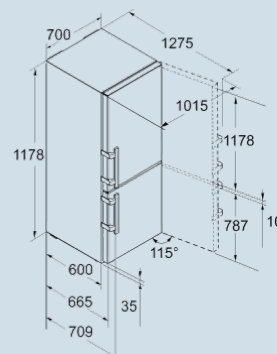

Edelstaal / Edelstaal
Edelstaal
Edelstaal met SmartSteel
281 l
112 l
C
187 kWh
0,512 kWh
€ 41,-
35 dB(A)
B

CBNes 5778

Premium

Advies verkoopprijs € 2399

Afmetingen

Hoogte	201 cm
Breedte	70 cm
Diepte (incl. wandafstand)	66,5 cm
Diepte bij 90° geopende deur	127,5 cm
Breedte bij 90° geopende deur	74 cm
Tussenbouwbaar	Ja
Plaatsbaar tegen muur	Ja
Netto gewicht / Bruto gewicht	113 kg / 120 kg
Hoogte verpakking	2087 mm
Breedte verpakking	715 mm
Diepte verpakking	751 mm