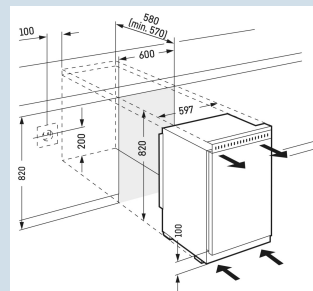

UK 1720
Comfort

Prix de vente conseillé € 1099

Fait pour se loger sous l'évier

Le réfrigérateur encastrable sous plan Liebherr UK 1720 est équipé d'un cadre d'habillage blanc qui reçoit un panneau décor, dont l'épaisseur ne dépasse pas 4 mm. L'aération de la plinthe et la grille de ventilation sur la partie supérieure permettent de placer le réfrigérateur sous n'importe quel plan de travail.

Aussi pour les emballages extra large de 2 litres.

Balconnets de contre-porte Comfort

Température facile à lire

Affichage digital de la température

Éclairage économique et lumineux.

Éclairage LED

Une résistance jusqu'à 30 kg et un nettoyage aisé

Tablettes GlassLine

De l'espace pour des récipients hauts.

Tablette GlassLine en deux parties et coulissante

Hauteur de niche
Montage de la porte
Matériau de la porte/ du couvercle
Volume total
Volume du compartiment réfrigérateur
Classe énergétique
Consommation électrique par an
Consommation d'énergie par 24 heures
Frais d'énergie par an
Indice d'efficacité énergétique
Niveau sonore
Classe de niveau sonore
Classe climatique

82 cm
Cadres décor
Acier
150 l
151 l
 E
119 kWh
0,3
€ 48,-
125
32 dB(A)
B
SN