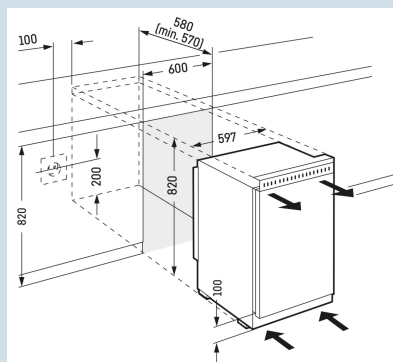

Tablettes GlassLine

De l'espace pour des récipients hauts.

Tablette GlassLine en deux parties et coulissante

Hauteur de niche	82 cm
Montage de la porte	Cadres décor
Carrosserie / Couleur porte	/
Matériau de la porte/ du couvercle	Acier
Volume total	150 l
Volume du compartiment réfrigérateur	151 l
Classe énergétique	F
Consommation électrique par an	119 kWh
Consommation d'énergie par 24 heures	0,3
Frais d'énergie par an	€ 36,-
Indice d'efficacité énergétique	125
Niveau sonore	32 dB(A)
Classe de niveau sonore	B

UK 1720

Comfort

Prix de vente conseillé € 1099

Dimensions

Hauteur	81,8 cm
Largeur	59,7 cm
Profondeur	56,9 cm
Sous-encastrable	Oui
Hauteur d'encastrement	82 cm
Largeur d'encastrement	60 cm
Profondeur d'encastrement min.	57,0 cm
Panneau décor hauteur en mm	678 mm
Panneau décor largeur en mm	585 mm
Panneau décor profondeur en mm	4 mm
Poids net / Poids brut	33,7 kg / 36,3 kg
Hauteur emballage	875 mm
Largeur emballage	615 mm
Profondeur emballage	623 mm