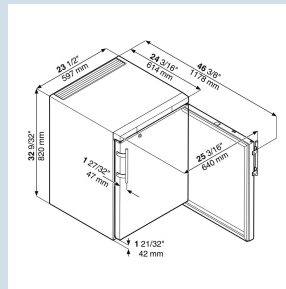

Edelstaal / Edelstaal
Edelstaal
Isolatieglas
148 l

353 kWh
€ 88,-
31,9
45 dB(A)
CC2
K4
+16°C tot 35°C
R600a
1,0 A
325 kJ/h

FKUv 1663

Premium

Advies verkoopprijs € 1250

Afmetingen

Hoogte	83 cm
Breedte	60 cm
Diepte bij 90° geopende deur	117,4 cm
Breedte bij 90° geopende deur	64 cm
Diepte	61,5 cm
Onderbouwbaar	Ja
Tussenbouwbaar	Ja
Plaatsbaar tegen muur	Ja
Interieurhoogte	67 cm
Interieurbreedte	44 cm
Interieurdiepte	43,5 cm
Capaciteit 0,2 l fles	140
Capaciteit 0,33 l blikjes	163
Capaciteit 0,33l Longneck	92
Capaciteit 0,5 l PET	92
Capaciteit 1,0 l PET	40
Capaciteit 1,5 l PET	25
Netto gewicht / Bruto gewicht	44 kg / 46 kg
Hoogte verpakking	875 mm
Breedte verpakking	615 mm
Diepte verpakking	709 mm