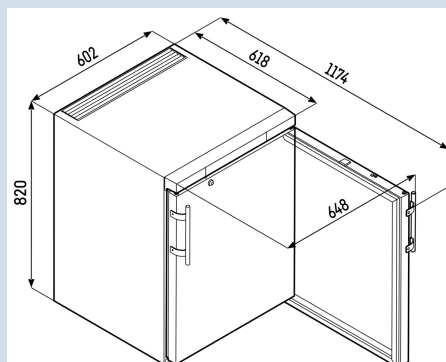

Acier inox / Acier inox
Acier inox
Verre isolante
148 l
C
353 kWh
€ 81,-
31,9
45 dB(A)
CC2
K4
de +16°C à 35°C
R600a
1,0 A
325 kJ/h

FKUv 1663

Premium

Prix de vente conseillé € 1245

Dimensions

Hauteur	83 cm
Largeur	60 cm
Profondeur porte ouverte à 90°	117,4 cm
Largeur porte ouverte à 90°	64 cm
Profondeur	61,5 cm
Sous-encastable	Oui
Enchâssable	Oui
Adossable au mur	Oui
Hauteur intérieure	67 cm
Largeur intérieure	44 cm
Profondeur intérieure	43,5 cm
Capacité bouteilles 0,2 l	140
Capacité canettes 0,33 l	163
Capacité 0,33l Longneck	92
Capacité bouteilles PET 0,5 l	92
Capacité bouteilles PET 1,0 l	40
Capacité bouteilles PET 1,5 l	25
Poids net / Poids brut	44 kg / 46 kg
Hauteur emballage	875 mm
Largeur emballage	615 mm
Profondeur emballage	709 mm