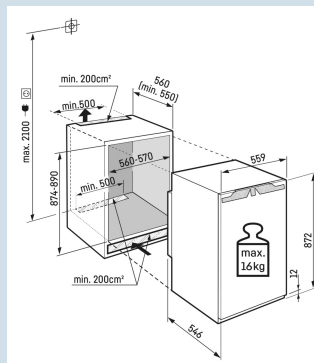

La porte se ferme à partir de 30°

Montage porte sur porte

De l'espace pour des récipients hauts.

Tablette GlassLine en deux parties et coulissante

Toujours de la place pour les bouteilles

Porte-bouteilles en plastique

Hauteur de niche	88 cm
Montage de la porte	porte sur porte
Volume total	136 l
Volume du compartiment réfrigérateur	137 l
Classe énergétique	A
Consommation électrique par an	60 kWh
Consommation d'énergie par 24 heures	0,2
Frais d'énergie par an	€ 24,-
Indice d'efficacité énergétique	64
Niveau sonore	27 dB(A)
Classe de niveau sonore	A
Classe climatique	SN-T
Réfrigérant	R600

IRci 3950

Prime

Easy
FreshSmart
DeviceSoft
SystemSuper
Cool

Prix de vente conseillé € 1199

Dimensions

Hauteur	87,2 cm
Largeur	55,9 cm
Profondeur	54,6 cm
Hauteur d'encastrement	87,4-89 cm
Largeur d'encastrement	56-57 cm
Profondeur d'encastrement min.	55,0 cm
Poids max. de la porte du placard réfrigérateur	16 kg
Poids net / Poids brut	35,4 kg / 38,7 kg
Hauteur emballage	931 mm
Largeur emballage	572 mm
Profondeur emballage	622 mm