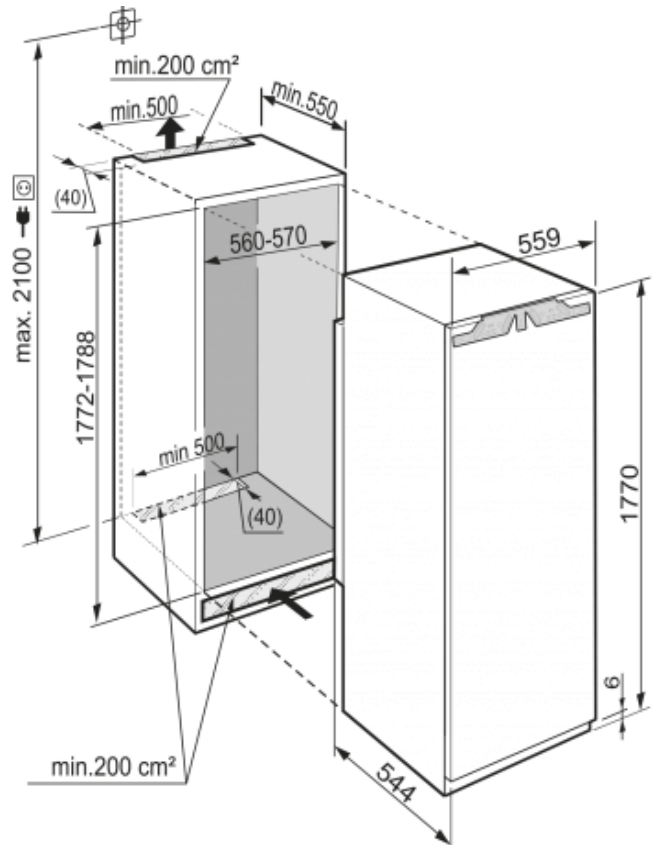

IKF 3510 Comfort

Algemeen	
Uitvoering	Comfort
Prijs	€ 1399,00
Nismaat	178 cm
Deurmontage systeem	deur-op-deursysteem
Bruto inhoud totaal	347 l
Netto inhoud totaal	325 l
Bruto inhoud koeldeel	347 l
Netto inhoud koeldeel	325 l
Energieklasse	A++
Energieverbruik per jaar	117 kWh
Energieverbruik per dag	0,319 kWh
Energiekosten per jaar	€ 27,-
Geluidsniveau	34 dB(A)
Klimaatklasse	SN-T
Koelmiddel	R600a
Spanning	220-240 V ~
Frequentie	50/60 Hz
Aansluitwaarde	1,2 A
Aantal compressoren	1

Afmetingen	
Hoogte	1770 mm
Breedte	559 mm
Inbouwhoogte in mm	1772-1788 mm
Inbouwbreedte in mm	560-570 mm
Inbouwdiepte minimaal in mm	550 mm
Max. Meubelgewicht koeldeel	26 kg
Capaciteit 1,5 l PET	12
Netto gewicht	60,9 kg
Bruto gewicht	64,7 kg
Hoogte verpakking	1829 mm
Breedte verpakking	572 mm
Diepte verpakking	622 mm

Overige	
Deurscharniering	Rechts, wisselbaar
Mogelijkheid om deur op 90° te blokkeren	Ja
Lengte aansluitsnoer	210 cm
Flexibel instelbaar interieur	Ja
Onderdelen interieur geschikt voor vaatwasmachine	Ja
Glasplateaus en laden verwijderbaar bij deuropening 90°	Ja
Aantal draagplateaus	6
Materiaal draagplateau koeldeel	Glas
Aantal nivelleringsstrips	2
Display	LC digitaal temperatuursdisplay
Soort bedieningspaneel	Druktoets
Positie bedieningspaneel	Achter de deur
Kinderbeveiliging	Ja