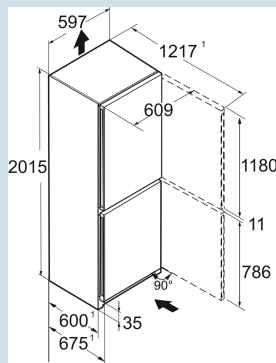

Zwart / BlackSteel
Staal
BlackSteel
360 l
258 l
103 l
A
116 kWh
0,3
€ 35,-
41
33 dB(A)
B

CBNnda 5723
Plus

Advies verkoopprijs € 1799

Afmetingen

Hoogte	201,5 cm
Breedte	59,7 cm
Diepte	67,5 cm
InteriorFit	Ja
Plaatsbaar tegen muur	Ja
Netto gewicht / Bruto gewicht	86,9 kg / 92,4 kg
Hoogte verpakking	2087 mm
Breedte verpakking	625 mm
Diepte verpakking	772 mm