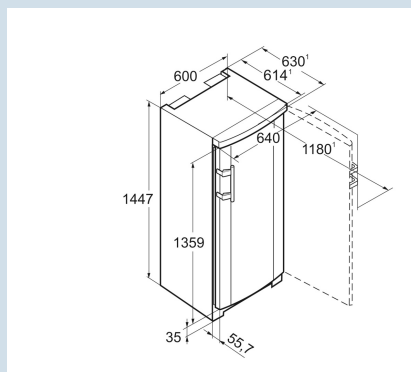

Wit / Wit
Staal
Staal
195 l
195 l
E
219 kWh
0,6 kWh
€ 85,-
100
41 dB(A)
C
SN-T

GNP 2333

Comfort

No
FrostSuper
FrostVario
Space

Advies verkoopprijs € 799

Afmetingen

Hoogte	144,7 cm
Breedte	60 cm
Diepte (incl. wandafstand)	63 cm
Diepte bij 90° geopende deur	118 cm
Breedte bij 90° geopende deur	64 cm
Tussenbouwbaar	Ja
Plaatsbaar tegen muur	Ja
Netto gewicht / Bruto gewicht	57,5 kg / 61,7 kg
Hoogte verpakking	1515 mm
Breedte verpakking	617 mm
Diepte verpakking	711 mm