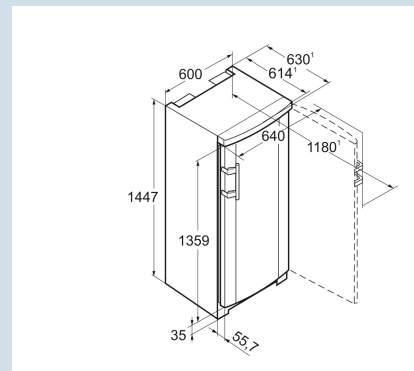

GNP 2333

Comfort

No
Frost

Super
Frost

Vario
Space

Prix de vente conseillé € 799

Dimensions

Hauteur	144,7 cm
Largeur	60 cm
Profondeur (écarteur mural inclus)	63 cm
Profondeur porte ouverte à 90°	118 cm
Largeur porte ouverte à 90°	64 cm
Enchâssable	Oui
Adossable au mur	Oui
Poids net / Poids brut	57,5 kg / 61,7 kg
Hauteur emballage	1515 mm
Largeur emballage	617 mm
Profondeur emballage	711 mm