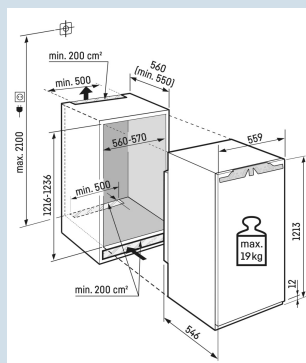

Éclairage LED dans les deux parois avec SoftStart

La porte se ferme à partir de 30°

Montage porte sur porte

Impossible de laisser la porte ouverte par inadvertance

Alarme sonore de porte ouverte

Hauteur de niche	122 cm
Montage de la porte	porte sur porte
Volume total	182 l
Volume du compartiment réfrigérateur	167 l
Volume du compartiment congélateur	16 l
Classe énergétique	D
Consommation électrique par an	119 kWh
Consommation d'énergie par 24 heures	0,3
Frais d'énergie par an	€ 48,-
Indice d'efficacité énergétique	80
Niveau sonore	32 dB(A)
Classe de niveau sonore	B
Classe climatique	SN-T

IRd 4101

Pure

Easy
FreshSmart
Device
ready

Prix de vente conseillé € 949

Dimensions

Hauteur	121,3 cm
Largeur	55,9 cm
Profondeur	54,6 cm
Hauteur d'encastrement	121,6-123,1 cm
Largeur d'encastrement	56-57 cm
Profondeur d'encastrement min.	55,0 cm
Poids max. de la porte du placard réfrigérateur	19 kg
Poids net / Poids brut	40,4 kg / 44 kg
Hauteur emballage	1277 mm
Largeur emballage	572 mm
Profondeur emballage	622 mm