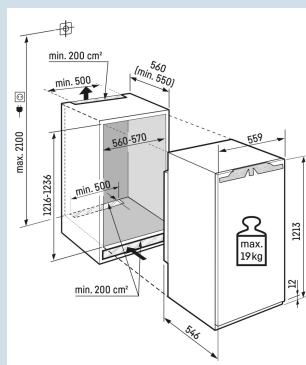

Éclairage LED dans les deux parois avec SoftStart

La porte se ferme à partir de 30°

Montage porte sur porte

Impossible de laisser la porte ouverte par inadvertance

Alarme sonore de porte ouverte

| | |
|--------------------------------------|---|
| Hauteur de niche | 122 cm |
| Montage de la porte | porte sur porte |
| Carrosserie / Couleur porte | / |
| Volume total | 182 l |
| Volume du compartiment réfrigérateur | 167 l |
| Volume du compartiment congélateur | 16 l |
| Classe énergétique |  |
| Consommation électrique par an | 119 kWh |
| Consommation d'énergie par 24 heures | 0,3 |
| Frais d'énergie par an | € 36,- |
| Indice d'efficacité énergétique | 80 |
| Niveau sonore | 32 dB(A) |
| Classe de niveau sonore | B |

IRd 4101

Pure

Easy
FreshSmart
Device
ready

Prix de vente conseillé € 949

Dimensions

| | |
|---|-------------------|
| Hauteur | 121,3 cm |
| Largeur | 55,9 cm |
| Profondeur | 54,6 cm |
| Hauteur d'encastrement | 121,6-123,1 cm |
| Largeur d'encastrement | 56-57 cm |
| Profondeur d'encastrement min. | 55,0 cm |
| Poids max. de la porte du placard réfrigérateur | 19 kg |
| Poids net / Poids brut | 42,8 kg / 45,3 kg |
| Hauteur emballage | 1277 mm |
| Largeur emballage | 572 mm |
| Profondeur emballage | 622 mm |