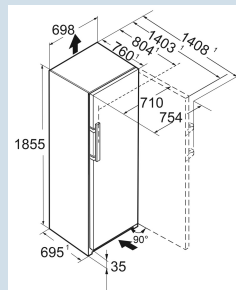

Wit / Wit  
Staal  
Staal  
363 l  
363 l  
E  
178 kWh  
0,5  
€ 71,-  
64  
35 dB(A)  
B  
SN-T

No Frost

Super Frost

Vario Space

Telescopic Rails

Frost Protect

**Afmetingen**

Hoogte	185,5 cm
Breedte	69,7 cm
Diepte	76 cm
InteriorFit	Ja
Plaatsbaar tegen muur	Ja
Netto gewicht / Bruto gewicht	93,2 kg / 99,8 kg
Hoogte verpakking	1927 mm
Breedte verpakking	715 mm
Diepte verpakking	829 mm