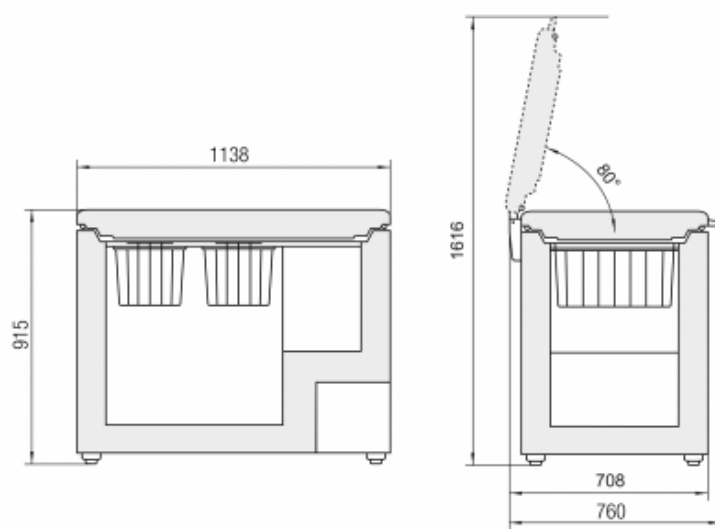

Stop
FrostFrost
Protect**Algemeen**

Uitvoering	Comfort
Prijs	€ 749,00
Behuizing	Wit
Kleur deur	Wit
Materiaal deur/deksel	Staal
Bruto inhoud totaal	343 l
Netto inhoud totaal	324 l
Bruto inhoud vriesdeel	343 l
Netto inhoud vriesdeel	324 l
Energieklasse	A++
Energieverbruik per jaar	225 kWh
Energieverbruik per dag	0,614 kWh
Energiekosten per jaar	€ 47,-
Geluidsniveau	40 dB(A)
Klimaatklasse	SN-T
Geschikt voor onverwarmde ruimte	> -15°C
Koelmiddel	R600a
Spanning	220-240 V ~
Frequentie	50 Hz

Afmetingen

Hoogte	917 mm
Breedte	1129 mm
Diepte (incl. wandafstand)	760 mm
Interieurhoogte vriesdeel in mm	700 mm
Interieurbreedte vriesdeel in mm	1000 (-270x270 compressor) mm
Interieurdiepte vriesdeel	520 mm
Hoogte met open deksel	1616
Diepte met open deksel	708
Netto gewicht	50 kg
Bruto gewicht	59 kg
Hoogte verpakking	1025 mm
Breedte verpakking	1212 mm
Diepte verpakking	802 mm

Overige

Soort Design	SwingDesign
Greep	Ergonomische greep
Lengte aansluitsnoer	200 cm
Soort bedieningspaneel	Muntknop
Positie bedieningspaneel	Handgreep
Temperatuuralarm	Optisch temperatuuralarm
Materiaal interieur	Aluminium
Verwarmde wanden	Ja