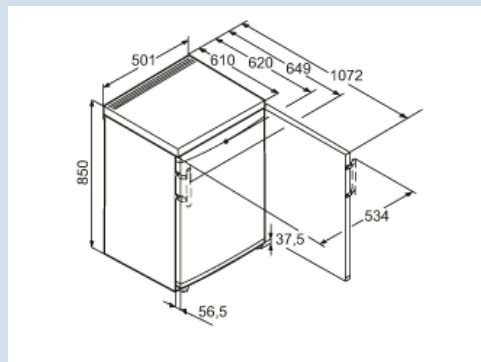

Staalgrijs / Staalgrijs
Staal
127 l
122 l
107 l
15 l
A
177 kWh
€ 53,-
41 dB(A)
SN-ST
R600a
0,8

Tsl 1414

Comfort

Advies verkoopprijs € 399

Afmetingen

Hoogte	85 cm
Breedte	50,1 cm
Diepte (incl. wandafstand)	62 cm
Diepte bij 90° geopende deur	107,2 cm
Breedte bij 90° geopende deur	53,4 cm
Afneembaar bovenblad	Ja
Hoogte zonder bovenblad	820 mm
Onderbouwbaar	Ja
Tussenbouwbaar	Ja
Plaatsbaar tegen muur	Ja
Netto gewicht / Bruto gewicht	33,6 kg / 36,1 kg
Hoogte verpakking	911 mm
Breedte verpakking	517 mm
Diepte verpakking	711 mm