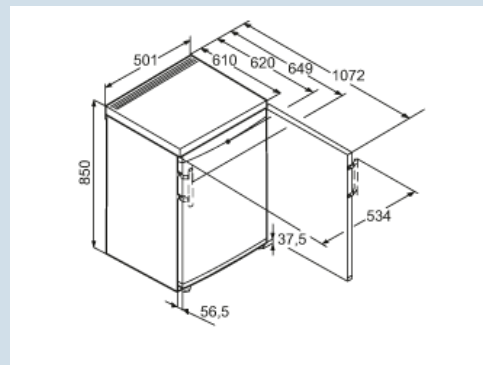

Staalgrijs / Staalgrijs  
Staal  
127 l  
122 l  
107 l  
15 l  
A  
177 kWh  
€ 53,-  
41 dB(A)  
SN-ST  
R600a  
0,8

**Tsl 1414**

Comfort

Advies verkoopprijs € 399

**Afmetingen**

Hoogte	85 cm
Breedte	50,1 cm
Diepte (incl. wandafstand)	62 cm
Diepte bij 90° geopende deur	107,2 cm
Breedte bij 90° geopende deur	53,4 cm
Afneembaar bovenblad	Ja
Hoogte zonder bovenblad	820 mm
Onderbouwbaar	Ja
Tussenbouwbaar	Ja
Plaatsbaar tegen muur	Ja
Netto gewicht / Bruto gewicht	33,6 kg / 36,1 kg
Hoogte verpakking	911 mm
Breedte verpakking	517 mm
Diepte verpakking	711 mm