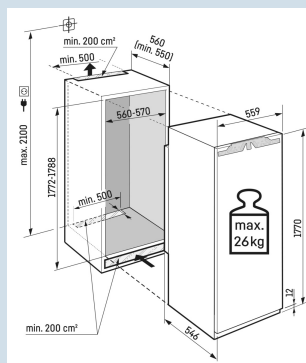

178 cm  
deur-op-deursysteem  
Staal  
213 l  
213 l  
E  
237 kWh  
0,6  
€ 71,-  
100  
33 dB(A)  
B  
SN-T

**SIFNe 5108**

Pure

Advies verkoopprijs € 1499

**Afmetingen**

Hoogte	177 cm
Breedte	55,9 cm
Diepte	54,6 cm
Inbouwhoogte	177,2-178,8 cm
Inbouwbreedte	56-57 cm
Inbouwdiepte minimaal	55,0 cm
Max. Meubelgewicht vriesdeel	26 kg
Netto gewicht / Bruto gewicht	58,1 kg / 61,6 kg
Hoogte verpakking	1829 mm
Breedte verpakking	572 mm
Diepte verpakking	622 mm