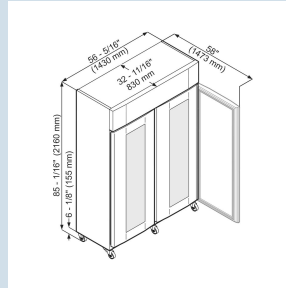

Wit / Wit
Staal
Isolatieglas
1397 l
980 l
820 kWh
€ 205,-
58 dB(A)
5
Nee
+10°C tot 40°C
R290
4,0 A
515 kJ/h
500 Wh

LKPv 1423

MediLine

Advies verkoopprijs € 9000

Afmetingen

Hoogte	216 cm
Breedte	143 cm
Diepte bij 90° geopende deur	147,3 cm
Breedte bij 90° geopende deur	143,4 cm
Diepte	83 cm
Tussenbouwbaar	Ja
Plaatsbaar tegen muur	Ja
Interieurhoogte	150 cm
Interieurbreedte	123,6 cm
Interieurdiepte	65 cm
Netto gewicht / Bruto gewicht	224 kg / 267 kg
Hoogte verpakking	2215 mm
Breedte verpakking	1475 mm
Diepte verpakking	875 mm