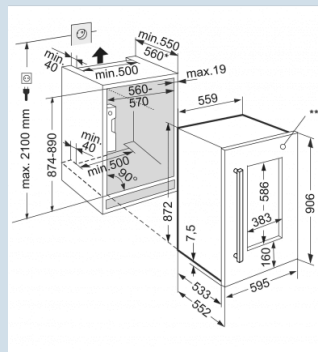

88 cm
deur-op-deursysteem
/ Staalgrijs
Isolatieglas met UV coating
117 l
97 l
97 l
30
A
145 kWh
€ 33,-
34 dB(A)
SN-ST

EWTdf 1653

Vinidor

Telescopic
Rails

Advies verkoopprijs € 2299

Afmetingen

Hoogte	880 mm
Breedte	557 mm
Interieurhoogte	701 mm
Interieurbreedte	464 mm
Interieurdiepte	393 mm
Inbouwhoogte in mm	874-890 mm
Inbouwbreedte in mm	560-570 mm
Inbouwdiepte minimaal in mm	550 mm
Max. Meubelgewicht koeldeel	20 kg
Netto gewicht / Bruto gewicht	49 kg / 57 kg
Hoogte verpakking	975 mm
Breedte verpakking	639 mm
Diepte verpakking	639 mm