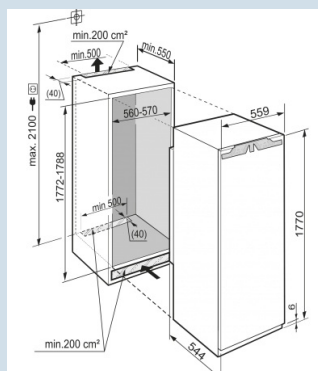

**Température facile à lire.**  
LCD avec affichage digital de la température

**De l'espace pour des récipients hauts .**  
Tablette GlassLine en deux parties et coulissante

**Tiroir BioFresh facile à ouvrir.**  
Tiroirs BioFresh (0°C) sur rails télescopiques

IKBP 3520

Comfort

Bio  
FreshSuper  
CoolPower  
Cooling

Prix de vente conseillé € 1549

**Dimensions**

Hauteur	177,0 - 178,6 cm
Largeur	55,9 cm
Profondeur	54,4 cm
Hauteur d'encastrement	177,2-178,8 cm
Largeur d'encastrement	56-57 cm
Profondeur d'encastrement min.	55 cm
Poids max. de la porte du placard réfrigérateur	26 kg
Poids net / Poids brut	68,9 kg / 72,9 kg
Hauteur emballage	1829 mm
Largeur emballage	572 mm
Profondeur emballage	622 mm