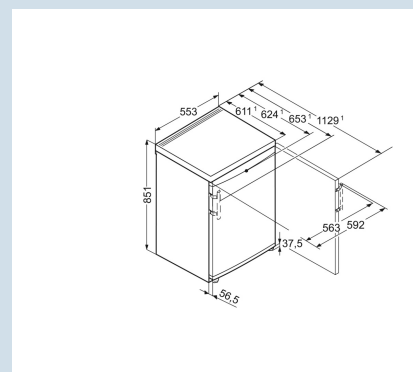

GP 1376
Premium

Smart
Frost

Vario
Space

Frost
Control

Frost
Protect

Prix de vente conseillé € 479

Dimensions

Hauteur	85,1 cm
Largeur	55,3 cm
Profondeur (écarteur mural inclus)	62,4 cm
Profondeur porte ouverte à 90°	112,9 cm
Largeur porte ouverte à 90°	59,2 cm
Enchâssable	Oui
Adossable au mur	Oui
Poids net / Poids brut	38 kg / 40,7 kg
Hauteur emballage	911 mm
Largeur emballage	567 mm
Profondeur emballage	711 mm