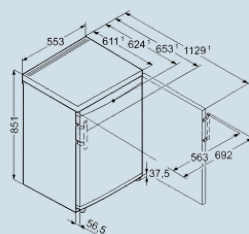

Congélateur modèle table

GP 1376
Premium

Frost
Protect

Super
Frost

Frost
Safe
System

Vario
Space

Smart
Frost

Frost
Control

Prix de vente conseillé € 399

Congeler et stocker 12 pains frais. C'est possible.

Le congélateur Liebherr GP 1376 est un modèle de table de 55 cm de large peu énergivore, d'une capacité de 103 litres. Le système SmartFrost se caractérise par des parois intérieures lisses permettant un nettoyage et un dégivrage plus rapide et plus facile. Avec affichage digital de la température et système pratique de congélation automatique. Congélation et conservation dans chaque tiroir.

Convient pour la congélation et la conservation.

Compartiment congélation à 4 étoiles

Une congélation super rapide et efficace.

SuperFrost en fonction de la charge

Convient aux espaces glaciaux (>-15°C).

FrostProtect

Assez d'espace pour le plus haut des gâteaux.

VarioSpace

Température facile à lire.

LCD avec affichage digital de la température

Contrôle de qualité après une panne de courant.

FrostControl

Avertissement sonore en cas de panne.

Alarme de température optique et sonore

Carrosserie / Couleur porte

Matériau de la porte/ du couvercle

Blanc / Blanc

Acier

Acier

103 l

E

171 kWh

0,468 kWh

Frais d'énergie par an

€ 38,-

39 dB(A)

Classe climatique

C

SN-T