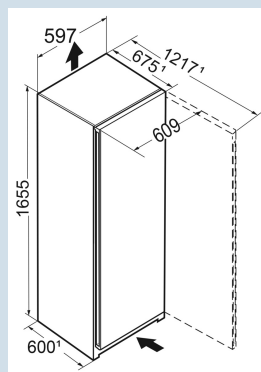

**Il suffit d'effleurer les touches.**  
Commande à touches sensibles

Carrosserie / Couleur porte	Blanc / Blanc
Matériau de la porte/ du couvercle	Acier
Volume total	238 l
Volume du compartiment congélateur	239 l
Classe énergétique	
Consommation électrique par an	234 kWh
Consommation d'énergie par 24 heures	0,641 kWh
Frais d'énergie par an	€ 136,-
Indice d'efficacité énergétique	100
Niveau sonore	38 dB(A)
Classe de niveau sonore	C
Classe climatique	SN-T
Convient pour un espace non chauffé	$>-15^{\circ}\text{C}$

**Dimensions**

Hauteur	165,5 cm
Largeur	59,7 cm
Profondeur (écarteur mural inclus)	67,5 cm
Profondeur	67,5 cm
InteriorFit	Oui
Adossable au mur	Oui
Poids net / Poids brut	59,2 kg / 63,4 kg
Hauteur emballage	1729 mm
Largeur emballage	615 mm
Profondeur emballage	767 mm