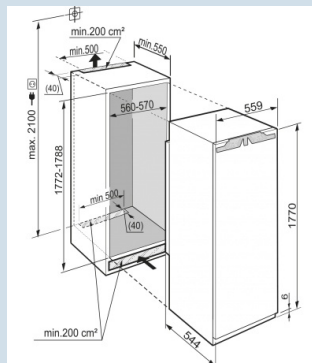

178 cm
deur-op-deursysteem
248 l
213 l
213 l
A+
244 kWh
€ 73,-
39 dB(A)
SN-T
R600a
1,3 A
251 W

SIGN 3524
Comfort

Advies verkoopprijs € 1499

Afmetingen

Hoogte	177 cm
Breedte	55,9 cm
Inbouwhoogte	177,2-178,8 cm
Inbouwbreedte	56-57 cm
Inbouwdiepte minimaal	55 cm
Max. Meubelgewicht vriesdeel	26 kg
Netto gewicht / Bruto gewicht	66 kg / 69,5 kg
Hoogte verpakking	1829 mm
Breedte verpakking	572 mm
Diepte verpakking	622 mm