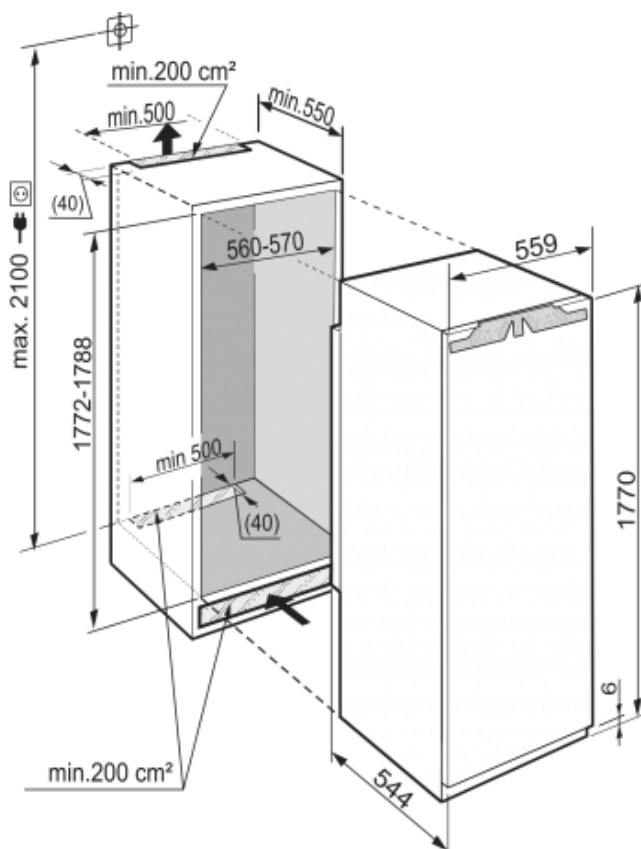

SIGN 3524 Comfort

No
Frost

Warme
Wand
Systeem

Algemeen

Uitvoering	Comfort
Prijs	€ 1499,00
Nismaat	178 cm
Deurmontage systeem	deur-op-deursysteem
Bruto inhoud totaal	248 l
Netto inhoud totaal	213 l
Bruto inhoud vriesdeel	248 l
Netto inhoud vriesdeel	213 l
Energieklasse	A++
Energieverbruik per jaar	244 kWh
Energieverbruik per dag	0,668 kWh
Energiekosten per jaar	€ 56,-
Geluidsniveau	39 dB(A)
Klimaatklasse	SN-T
Koelmiddel	R600a
Spanning	220-240 V ~
Frequentie	50 Hz
Aansluitwaarde	1,3 A
Aansluitwaarde in Watt	251 W

Afmetingen

Hoogte	1770 mm
Breedte	559 mm
Inbouwhoogte in mm	1772-1788 mm
Inbouwbreedte in mm	560-570 mm
Inbouwdiepte minimaal in mm	550 mm
Max. Meubelgewicht vriesdeel	26 kg
Netto gewicht	66 kg
Bruto gewicht	69,5 kg
Hoogte verpakking	1829 mm
Breedte verpakking	572 mm
Diepte verpakking	622 mm

Overige

Deurscharniering	Links, wisselbaar
Mogelijkheid om deur op 90° te blokkeren	Ja
Lengte aansluitsnoer	210 cm
Materiaal draagplateau vriesdeel	Glas
Aantal nivelleringsstrips	2
Display	LC digitaal temperatuurodisplay
Soort bedieningspaneel	Druktoets
Positie bedieningspaneel	Achter de deur
Temperatuuralarm	Optisch en akoestisch temperatuuralarm
Deuralarm vriesdeel	Akoestisch deuralarm
Kinderbeveiliging	Ja
Materiaal interieur	Kunststof wit
Stelpoten in hoogte verstelbaar	2