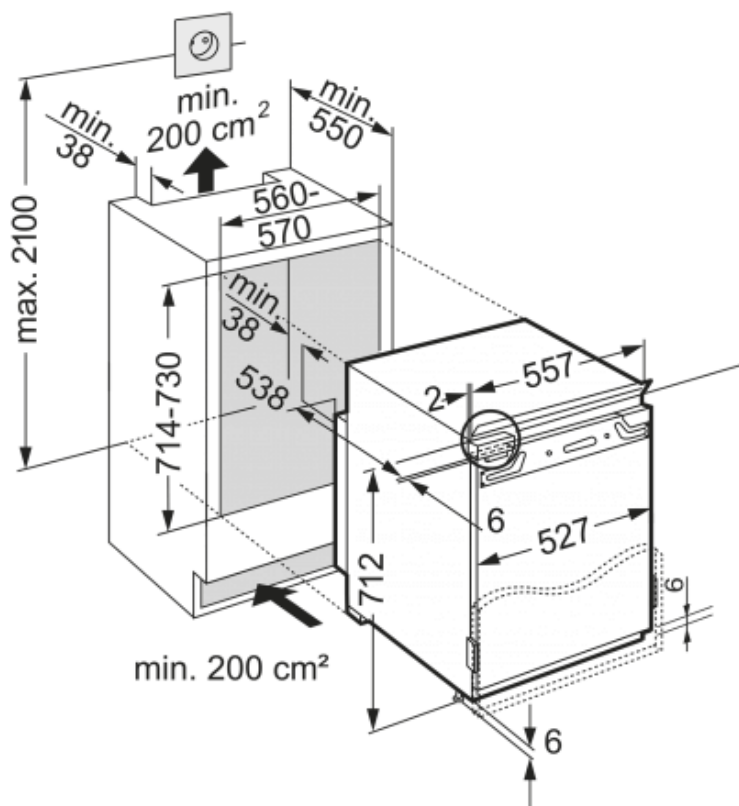

### Algemeen

Uitvoering	Premium
Prijs	€ 959,00
Nismaat	72 cm
Deurmontage systeem	deur-op-deursysteem
Bruto inhoud totaal	76 l
Netto inhoud totaal	63 l
Bruto inhoud vriesdeel	76 l
Netto inhoud vriesdeel	63 l
Energieklasse	A++
Energieverbruik per jaar	146 kWh
Energieverbruik per dag	0,398 kWh
Energiekosten per jaar	€ 34,-
Geluidsniveau	36 dB(A)
Klimaatklasse	SN-T
Koelmiddel	R600a
Spanning	220-240 V ~
Frequentie	50 Hz
Aansluitwaarde	1,3 A
Aansluitwaarde in Watt	163 W

### Afmetingen

Hoogte	712 mm
Breedte	559 mm
Inbouwhoogte in mm	714-730 mm
Inbouwbreedte in mm	560-570 mm
Inbouwdiepte minimaal in mm	550 mm
Max. Meubelgewicht vriesdeel	14 kg
Netto gewicht	36,3 kg
Bruto gewicht	38,1 kg
Hoogte verpakking	770 mm
Breedte verpakking	572 mm
Diepte verpakking	622 mm

### Overige

Deur zelfsluitend	JA°
Deurscharniering	Rechts, wisselbaar
Mogelijkheid om deur op 90° te blokkeren	Ja
SoftSystem sluiting	Ja
Lengte aansluitsnoer	210 cm
Materiaal draagplateau vriesdeel	Glas
Display	LC digitaal temperatuurodisplay
Soort bedieningspaneel	Druktoets
Positie bedieningspaneel	Achter de deur
Temperatuuraanduiding	Werkelijke temperatuur in cijfers
Temperatuuralarm	Optisch en akoestisch temperatuuralarm
Deuralarm vriesdeel	Akoestisch deuralarm
Kinderbeveiliging	Ja