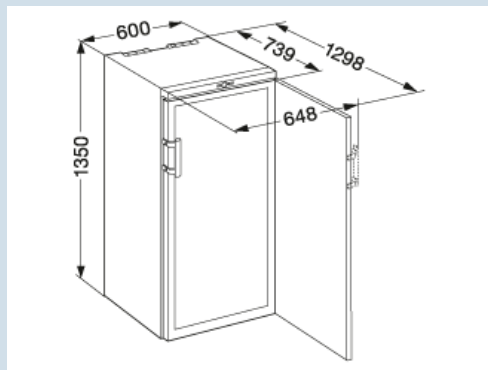

Zwart / Zwart
Isolatieglas met UV coating
336 l
309 l
309 l
164
A
161 kWh
€ 35,-
39 dB(A)
SN-ST

WKb 3212

Vinothek

Advies verkoopprijs € 1349

Afmetingen

Hoogte	135 cm
Breedte	60 cm
Diepte (incl. wandafstand)	73,9 cm
Diepte bij 90° geopende deur	129,8 cm
Breedte bij 90° geopende deur	64,8 cm
Tussenbouwbaar	Ja
Plaatsbaar tegen muur	Ja
Interieurhoogte	116,6 cm
Interieurbreedte	50 cm
Interieurdiepte	56 cm
Netto gewicht / Bruto gewicht	65 kg / 70 kg
Hoogte verpakking	1406 mm
Breedte verpakking	615 mm
Diepte verpakking	829 mm