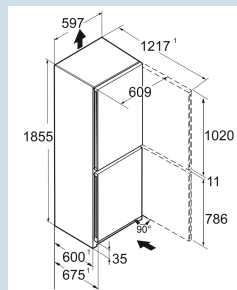

Wit / Wit
Staal
Staal
330 l
227 l
103 l
B
201 kWh
0,6
€ 80,-
80
35 dB(A)
B

CND 5223

Plus

Easy
FreshNo
FrostDuo
CoolingVario
SpaceSuper
FrostPower
Cooling

Advies verkoopprijs € 1049

Afmetingen

Hoogte	185,5 cm
Breedte	59,7 cm
Diepte	67,5 cm
InteriorFit	Ja
Plaatsbaar tegen muur	Ja
Netto gewicht / Bruto gewicht	70,7 kg / 76,1 kg
Hoogte verpakking	1927 mm
Breedte verpakking	615 mm
Diepte verpakking	767 mm