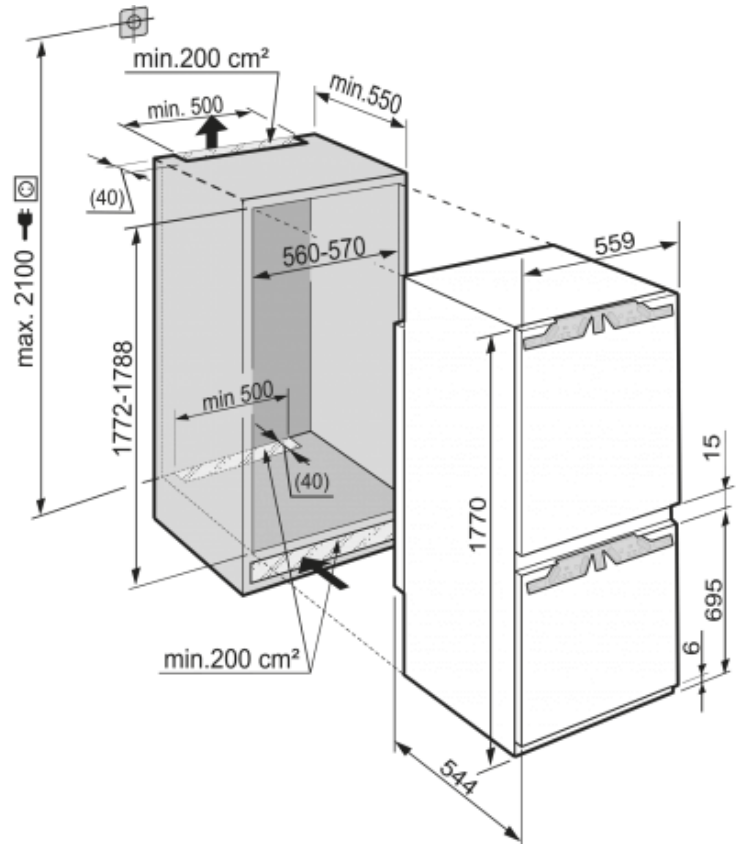

ICU 3324 Comfort

Smart
Frost

Bio
Cool

Algemeen

Uitvoering	Comfort
Prijs	€ 1199,00
Nismaat	178 cm
Deurmontage systeem	deur-op-deursysteem
Bruto inhoud totaal	284 l
Netto inhoud totaal	274 l
Bruto inhoud koeldeel	201 l
Netto inhoud koeldeel	194 l
Bruto inhoud vriesdeel	83 l
Netto inhoud vriesdeel	80 l
Energieklasse	A++
Energieverbruik per jaar	235 kWh
Energieverbruik per dag	0,642 kWh
Energiekosten per jaar	€ 54,-
Geluidsniveau	35 dB(A)
Klimaatklasse	SN-T
Koelmiddel	R600a
Spanning	220-240 V ~
Frequentie	50 Hz

Afmetingen

Hoogte	1770 mm
Breedte	559 mm
Inbouwhoogte in mm	1772-1788 mm
Inbouwbreedte in mm	560-570 mm
Deurhoogte vriezer in mm	695
Tussenruimte koel-vries in mm	15
Inbouwdiepte minimaal in mm	550 mm
Max. Meubelgewicht koeldeel	17 kg
Max. Meubelgewicht vriesdeel	12 kg
Netto gewicht	61,5 kg
Bruto gewicht	65,3 kg
Hoogte verpakking	1829 mm
Breedte verpakking	572 mm
Diepte verpakking	622 mm

Overige

Deur zelfsluitend	JA°
Deurscharniering	Rechts, wisselbaar
Mogelijkheid om deur op 90° te blokkeren	Ja
Lengte aansluitsnoer	210 cm
Flexibel instelbaar interieur	Ja
Onderdelen interieur geschikt voor vaatwasmachine	Ja
Glasplateaus en laden verwijderbaar bij deuropening 90°	Ja
Aantal draagplateaus	5
Materiaal draagplateau koeldeel	Glas
Materiaal draagplateau vriesdeel	Glas

LIEBHERR

Koelgedeelte

Temperatuurbereik koelen	+1°C tot +9°C
Ontdooisysteem koeldeel	Automatisch ontdooisysteem
Koelsysteem	PowerCooling
Aantal deurvakken voor flessen	1
Aantal deurvakken voor conserven	2
Materiaal deurvakken	Glas met kunststof afwerking
Eierrekje	Ja
Verlichting koeldeel	LED verlichting
BioCool lade met instelbare luchtvochtigheid	1 BioCool lade
Deel- en onderschuifbaar glasplateau	Ja