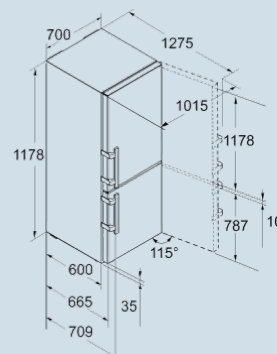

Koel/vriescombinatie

CNeF 5745

Comfort

BLU
Performance

No
Frost

Ice
Maker

Duo
Cooling

Smart
Device
Ready

Super
Cool

Super
Frost

Frost
Safe
System

Advies verkoopprijs € 1849

Geef uw levensmiddelen extra ruimte

De Liebherr CNeF 5745 is 70 cm breed en voorzien van edelstalen deuren. Het NoFrost vriesdeel hoeft u nooit meer zelf te ontdooien en staat niet in verbinding met het apart regelbare koeldeel. Variabel in te delen GlassLine interieur en verstelbare deurvakken met gehard glazen bodem. Energieklasse A+++ en een IceMaker zonder vaste wateraansluiting zijn standaard.

Alle functies eenvoudig in te stellen.

2,4 inch display

Een koelkast die fris ruikt.

FreshAir koolfilter

Gelijkmatige verlichting van het koeldeel.

LED plafondverlichting

Nooit meer ontdooien.

NoFrost

Deur kan nooit ongemerkt open blijven.

Akoestisch deuralarm

Geschikt voor onverwarmde ruimtes (>0°C).

DuoCooling

Altijd voldoende ijsblokjes op voorraad.

IceMaker met watertank

Energiebesparing bij lange afwezigheid.

HolidayMode

Snel afkoelen van levensmiddelen.

SuperCool automatisch met resttijdweergave

Kwaliteitscontrole na stroomstoring.

FrostControl

Opent bijna vanzelf.

Hevelgreep aluminium

Ook voor extra grote 2 liter verpakkingen.

Comfort deurvakken

Behuizing / Kleur deur
Materiaal deur/deksel
Bruto inhoud totaal
Netto inhoud totaal
Netto inhoud koeldeel
Netto inhoud vriesdeel
Energieklasse
Energieverbruik per jaar
Energiekosten per jaar
Geluidsniveau
Klimaatklasse
Geschikt voor onverwarmde ruimte
Koelmiddel

Staalgrijs / Edelstaal
Edelstaal
437 l
397 l
294 l
103 l
A+++
182 kWh
€ 42,-
38 dB(A)
SN-T
> 0°C
R600a