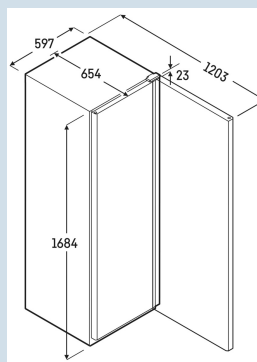

Grijs (RAL 7004) / Grijs (RAL 7004)
Staal
Staal
327 l
210 l
C
373 kWh
€ 86,-
24
50 dB(A)
CC3
K4
+10°C tot 40°C
R600a
2,0 A

MRFvd 3501

Performance

Advies verkoopprijs € 1295

Afmetingen

Hoogte	168,4 cm
Breedte	59,7 cm
Diepte bij 90° geopende deur	120,3 cm
Diepte	65,4 cm
Tussenbouwbaar	Ja
Plaatsbaar tegen muur	Ja
Interieurhoogte	145,9 cm
Interieurbreedte	47,5 cm
Interieurdiepte	42,3 cm
Capaciteit 0,33 l blikjes	414
Capaciteit 0,5 l PET	207
Capaciteit 1,0 l PET	103
Capaciteit 1,5 l PET	80
Netto gewicht / Bruto gewicht	58 kg / 63 kg
Hoogte verpakking	1720 mm
Breedte verpakking	615 mm
Diepte verpakking	725 mm

Overige

Soort Design	HardLine
Materiaal interieur	Kunststof wit
Isolatiesterkte behuizing/deur	50/45
Deur zelfsluitend	Ja
Deurscharniering	Rechts, wisselbaar
Greep	Geïntegreerde greep
Verwisselbaar deurrubber	Ja
Lengte aansluitsnoer	200 cm
Bruikbare diepte draagplateau	423 mm
Display	Mechanische besturing
Soort bedieningspaneel	Draaiknop
Positie bedieningspaneel	Achter de deur
User interface	draaiknop
Temperatuuraanduiding van	Koelgedeelte
Temperatuuraanduiding koeldeel	buitenzijde digitaal
Slot	Ja
Stelpoten	2
Materiaal stelpoten	Staal verzinkt