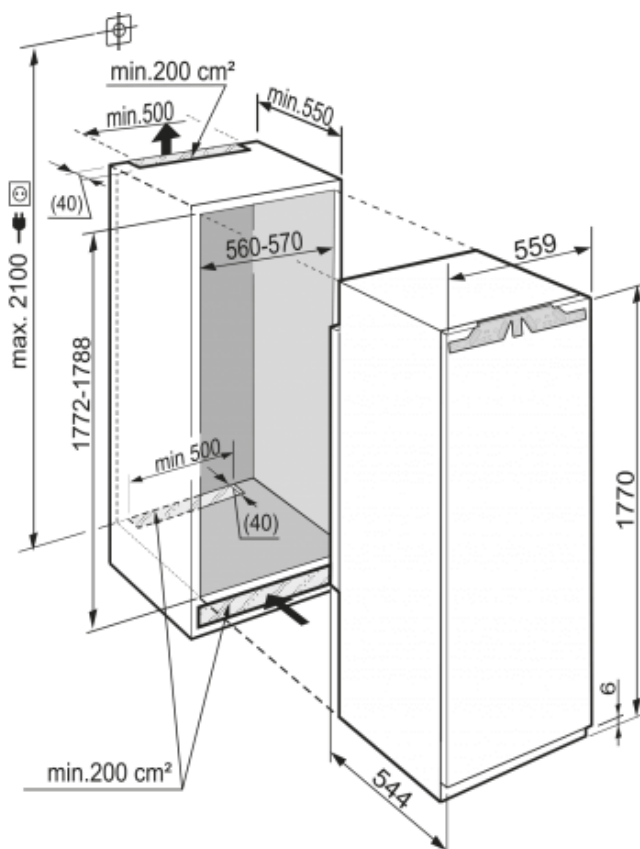

IKB 3560 Premium

Bio
Fresh

Soft
System

Soft
Telescopic

Algemeen

Uitvoering	Premium
Prijs	€ 1799,00
Nismaat	178 cm
Deurmontage systeem	deur-op-deursysteem
Bruto inhoud totaal	344 l
Netto inhoud totaal	301 l
Bruto inhoud koeldeel	344 l
Netto inhoud koeldeel	301 l
waarvan BioFresh	90 l
Energieklasse	A++
Energieverbruik per jaar	133 kWh
Energieverbruik per dag	0,363 kWh
Energiekosten per jaar	€ 31,-
Geluidsniveau	37 dB(A)
Klimaatklasse	SN-T
Koelmiddel	R600a
Spanning	220-240 V ~
Frequentie	50 Hz
Aansluitwaarde	1,2 A

Afmetingen

Hoogte	1770 mm
Breedte	559 mm
Inbouwhoogte in mm	1772-1788 mm
Inbouwbreedte in mm	560-570 mm
Inbouwdiepte minimaal in mm	550 mm
Max. Meubelgewicht koeldeel	26 kg
Netto gewicht	73 kg
Bruto gewicht	76,5 kg
Hoogte verpakking	1829 mm
Breedte verpakking	572 mm
Diepte verpakking	622 mm

Overige

Deurscharniering	Rechts, wisselbaar
Mogelijkheid om deur op 90° te blokkeren	Ja
SoftSystem sluiting	Ja
Lengte aansluitsnoer	210 cm
Flexibel instelbaar interieur	Ja
Onderdelen interieur geschikt voor vaatwasmachine	Ja
Glasplateaus en laden verwijderbaar bij deuropening 90°	Ja
Aantal draagplateaus	8
Materiaal draagplateau koeldeel	Glas
Afwerking draagplateau	Edelstaal
Aantal nivelleringsstrips	2
Display	LC digitaal temperatuurdisplay
Soort bedieningspaneel	Tiempoet