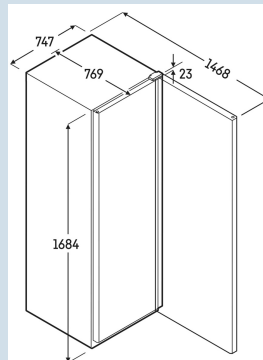

Refrigerateur

MRFvc 5511

Performance

Prix de vente conseillé € 1495

Vos produits dans le rôle principal

Ce réfrigérateur à bouteilles Liebherr a une plage de température de +2 °C à +9 °C. La porte vitrée se ferme automatiquement, de sorte que les portes ouvertes appartiennent au passé. Pour un remplissage confortable du réfrigérateur, la porte reste ouverte à un angle d'ouverture supérieur à 90°. L'éclairage au plafond garantit que le contenu est toujours clairement visible. Les grilles de support renforcées avec butée d'extraction intégrée peuvent supporter jusqu'à 45 kg et la température peut être lue via le

Blanc / Cadre blanc
Acier
Verre isolante
569 l
432 l
 C
536 kWh
€ 134,-
25,9
50 dB(A)
CC2
K4
de +10°C à 40°C
R600a
2,0 A

MRFvc 5511

Performance

Prix de vente conseillé € 1495

Dimensions

Hauteur	168,4 cm
Largeur	74,7 cm
Profondeur porte ouverte à 90°	146,8 cm
Profondeur	76,9 cm
Enchâssable	Oui
Adossable au mur	Oui
Hauteur intérieure	145,9 cm
Largeur intérieure	62,5 cm
Profondeur intérieure	53,9 cm
Capacité canettes 0,33 l	708
Capacité bouteilles PET 0,5 l	354
Capacité bouteilles PET 1,0 l	178
Capacité bouteilles PET 1,5 l	130
Poids net / Poids brut	90 kg / 97 kg
Hauteur emballage	1720 mm
Largeur emballage	765 mm
Profondeur emballage	840 mm