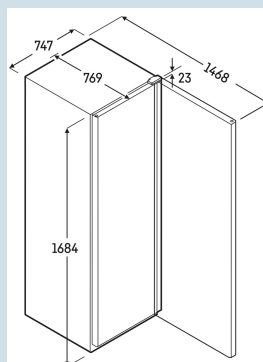

Refrigerateur

MRFvc 5511

Performance

Prix de vente conseillé € 1495

Vos produits dans le rôle principal

Ce réfrigérateur à bouteilles Liebherr a une plage de température de +2 °C à +9 °C. La porte vitrée se ferme automatiquement, de sorte que les portes ouvertes appartiennent au passé. Pour un remplissage confortable du réfrigérateur, la porte reste ouverte à un angle d'ouverture supérieur à 90°. L'éclairage au plafond garantit que le contenu est toujours clairement visible. Les grilles de support renforcées avec butée d'extraction intégrée peuvent supporter jusqu'à 45 kg et la température peut être lue via le

Blanc / Cadre blanc
Acier
Verre isolante
569 l
432 l
 C
536 kWh
€ 123,-
25,9
50 dB(A)
CC2
K4
de +10°C à 40°C
R600a
2,0 A

MRFvc 5511

Performance

Prix de vente conseillé € 1495

Dimensions

Hauteur	168,4 cm
Largeur	74,7 cm
Profondeur porte ouverte à 90°	146,8 cm
Profondeur	76,9 cm
Enchâssable	Oui
Adossable au mur	Oui
Hauteur intérieure	145,9 cm
Largeur intérieure	62,5 cm
Profondeur intérieure	53,9 cm
Capacité canettes 0,33 l	708
Capacité bouteilles PET 0,5 l	354
Capacité bouteilles PET 1,0 l	178
Capacité bouteilles PET 1,5 l	130
Poids net / Poids brut	90 kg / 97 kg
Hauteur emballage	1720 mm
Largeur emballage	765 mm
Profondeur emballage	840 mm