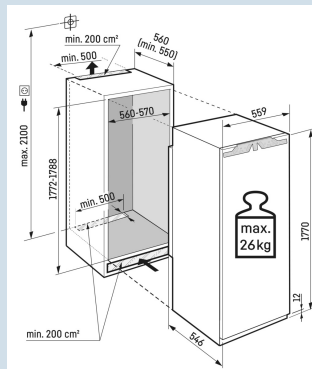

### Combiner à l'infini.

Parois chauffées des 2 côtés

Hauteur de niche	178 cm
Montage de la porte	porte sur porte
Matériau de la porte/ du couvercle	Acier
Volume total	213 l
Volume du compartiment congélateur	213 l
Classe énergétique	
Consommation électrique par an	296 kWh
Consommation d'énergie par 24 heures	0,8
Frais d'énergie par an	€ 210,-
Indice d'efficacité énergétique	125
Niveau sonore	35 dB(A)
Classe de niveau sonore	B
Classe climatique	SN-T

**SIFNF 5128**

Plus

Prix de vente conseillé € 1899

**Dimensions**

Hauteur	177 cm
Largeur	55,9 cm
Profondeur	54,6 cm
Hauteur d'encastrement	177,2-178,8 cm
Largeur d'encastrement	56-57 cm
Profondeur d'encastrement min.	55 cm
Poids maximal de la porte du placard congélateur	26 kg
Poids net / Poids brut	59,4 kg / 63,3 kg
Hauteur emballage	1829 mm
Largeur emballage	572 mm
Profondeur emballage	622 mm