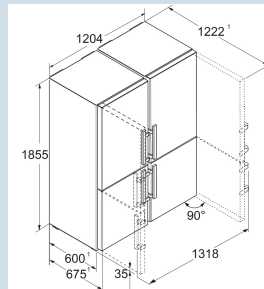

Opent bijna vanzelf

Hevelgreep

Behuizing / Kleur deur
Materiaal behuizing
Materiaal deur/deksel
Bruto inhoud totaal
Netto inhoud totaal
Volume totaal
Energieklasse
Energiekosten per jaar
Koelmiddel
Aansluitwaarde
Aansluitwaarde in Watt

Staalgrijs / Edelstaal
Staal
Edelstaal
682 l
622 l
662 l
€ 0,-
R600a
2,8 A
366 W