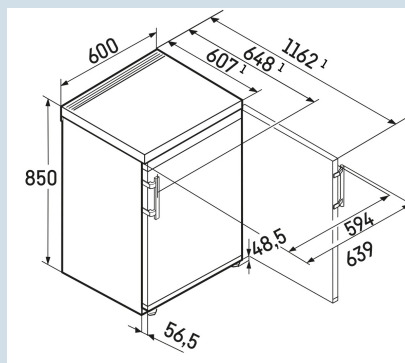

De l'espace pour des récipients hauts .

Tablette GlassLine en deux parties et coulissante

Faciles à nettoyer.

Balconnets de contre-porte

Carrosserie / Couleur porte
Matériaux du boîtier
Matériau de la porte/ du couvercle
Volume total
Volume du compartiment réfrigérateur
Volume du compartiment congélateur
Classe énergétique
Consommation électrique par an
Consommation d'énergie par 24 heures
Frais d'énergie par an
Indice d'efficacité énergétique
Niveau sonore
Classe de niveau sonore

Silver / Acier inox
Acier
Acier inox
125 l
109 l
17 l
 C
95 kWh
0,3
€ 38,-
64
35 dB(A)
B

Rsdci 1621

Plus

Easy
FreshSmart
DeviceSuper
CoolSuper
Cool

Prix de vente conseillé € 749

Dimensions

Hauteur	85 cm
Largeur	60 cm
Profondeur	60,7 cm
Enchâssable	Oui
Adossable au mur	Oui
Poids net / Poids brut	38 kg / 40,8 kg
Hauteur emballage	911 mm
Largeur emballage	617 mm
Profondeur emballage	711 mm