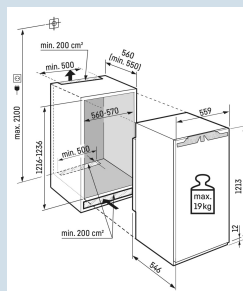

122 cm  
deur-op-deursysteem  
201 l  
202 l  
A  
81 kWh  
0,2  
€ 32,-  
80  
33 dB(A)  
B  
SN-T  
R600

**Afmetingen**

Hoogte	121,8 cm
Breedte	55,9 cm
Diepte	54,6 cm
Inbouwhoogte	122-123,6 cm
Inbouwbreedte	56-57 cm
Inbouwdiepte minimaal	55,0 cm
Max. Meubelgewicht koeldeel	19 kg
Netto gewicht / Bruto gewicht	42,8 kg / 46,5 kg
Hoogte verpakking	1277 mm
Breedte verpakking	572 mm
Diepte verpakking	622 mm