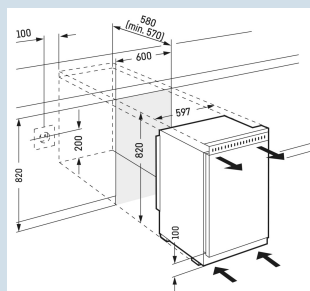

82 cm
 decorlijsten
 Staal
 132 l
 116 l
 16 l

 179 kWh
 0,5
 € 72,-
 125
 36 dB(A)
 C

UK 1524

Comfort

Advies verkoopprijs € 1149

Afmetingen

Hoogte	81,8 cm
Breedte	59,7 cm
Diepte	56,9 cm
Onderbouwbaar	Ja
Inbouwhoogte	82 cm
Inbouwbreedte	60 cm
Inbouwdiepte minimaal	57 cm
Decorplaat hoogte in mm	678 mm
Decorplaat breedte in mm	585 mm
Decorplaat dikte in mm	4 mm
Netto gewicht / Bruto gewicht	35,6 kg / 38,1 kg
Hoogte verpakking	875 mm
Breedte verpakking	615 mm
Diepte verpakking	623 mm