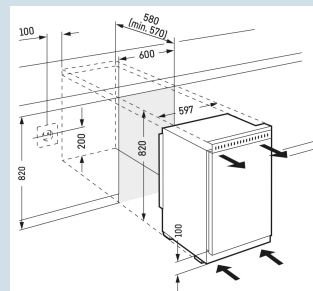

De l'espace pour des récipients hauts.

Tablette GlassLine en deux parties et coulissante

Hauteur de niche
Montage de la porte
Matériau de la porte/ du couvercle
Volume total
Volume du compartiment réfrigérateur
Volume du compartiment congélateur
Classe énergétique
Consommation électrique par an
Consommation d'énergie par 24 heures
Frais d'énergie par an
Indice d'efficacité énergétique
Niveau sonore
Classe de niveau sonore

82 cm
Cadres décor
Acier
132 l
116 l
16 l
 C
179 kWh
0,5
€ 72,-
125
36 dB(A)
C