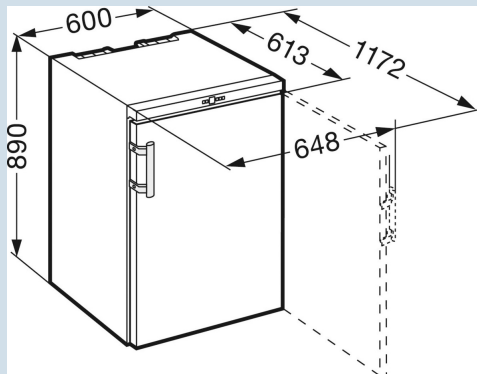

* 0,75 l bordeaux fles Norm NF H 35-124 (H;300,5 mm ø 76,1 mm)

WKr 1811

Vinothek

Advies verkoopprijs € 1199

Afmetingen

Hoogte	89 cm
Breedte	60 cm
Diepte bij 90° geopende deur	117,2 cm
Breedte bij 90° geopende deur	64,8 cm
Diepte	61,3 cm
Tussenbouwbaar	Ja
Plaatsbaar tegen muur	Ja
Interieurhoogte	71 cm
Interieurbreedte	50 cm
Interieurdiepte	44 cm
Netto gewicht / Bruto gewicht	37 kg / 40 kg
Hoogte verpakking	946 mm
Breedte verpakking	615 mm
Diepte verpakking	703 mm