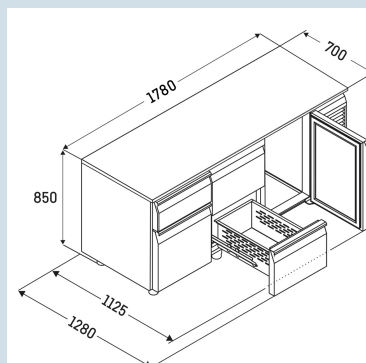

Behuizing / Kleur deur	Edelstaal / Edelstaal
Materiaal behuizing	Chroomnikkelstaal (1.4301 / AISI 304)
Materiaal deur/deksel	Chroomnikkelstaal (1.4301 / AISI 304)
Bruto inhoud totaal	440 l
Netto inhoud totaal	274 l
Aantal secties	3
Sectie 1	Deur
Sectie 2	Deur
Sectie 3	Deur
Werkblad	met werkblad
Energieklasse	A
Energieverbruik per jaar	617 kWh
Energiekosten per jaar	€ 142,-
Energie efficiëntie index	24,7
Geluidsniveau	56 dB(A)
Klimaatklasse	5
Temperatuurklasse	M1
Geschikt voor omgevingstemperatuur van	+10°C tot 40°C
Temperatuurinstelling af fabriek	+4 °C
Koelmiddel	R290
Aansluitwaarde	1,15 A

FRTSv 7531/T01

Performance

Smart
Device
ready

Advies verkoopprijs € 4495

Afmetingen

Hoogte	85 cm
Breedte	178 cm
Diepte bij 90° geopende deur	112,5 cm
Diepte	70 cm
Interieurhoogte	57 cm
Interieurbreedte	132 cm
Interieurdiepte	55,5 cm
Geschikt voor	GN 1/1, 530x 325 mm
Netto gewicht / Bruto gewicht	186 kg / 207 kg
Hoogte verpakking	990 mm
Breedte verpakking	800 mm
Diepte verpakking	1875 mm

Overige

Materiaal interieur	Chroomnikkelstaal (1.4301 / AISI 304)
Isolatiesterkte behuizing/deur	60
Deur zelfsluitend	Ja
Deurscharniering	Rechts, Links
Greep	Greeplijst
Lengte aansluitsnoer	300 cm
Display	Digitaal temperatuurodisplay
Soort bedieningspaneel	Tiptoets
Positie bedieningspaneel	Buitenzijde
User interface	elektronica van derden
Temperatuuraanduiding van	Koelgedeelte
Temperatuuraanduiding koeldeel	buitenzijde digitaal
Temperatuuralarm	Optisch temperatuuralarm
Geschikt voor integratie in netwerk	Ja, optioneel
Stelpoten	4
Materiaal stelpoten	Edelstaal
Hoogte stelpoten	100-150 mm
Min./max. temperatuurregistratie	Ja
Interface	RS 485 (optioneel)