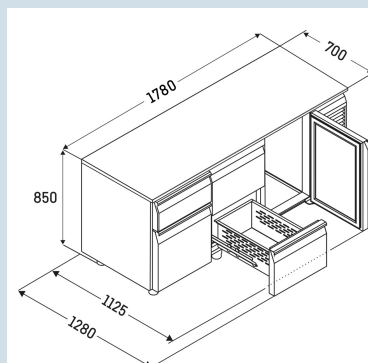

R290

1,15 A

**FRTSv 7531/T01**

Performance

Smart  
Device  
ready

Advies verkoopprijs € 4495

**Afmetingen**

Hoogte	85 cm
Breedte	178 cm
Diepte bij 90° geopende deur	112,5 cm
Diepte	70 cm
Interieurhoogte	57 cm
Interieurbreedte	132 cm
Interieurdiepte	55,5 cm
Geschikt voor	GN 1/1, 530x 325 mm
Netto gewicht / Bruto gewicht	186 kg / 207 kg
Hoogte verpakking	990 mm
Breedte verpakking	800 mm
Diepte verpakking	1875 mm