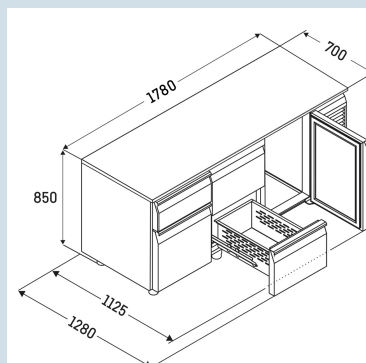

**FRTSvg 7531/T01**

Performance

Smart  
Device  
ready

Prix de vente conseillé € 4495

**Recommandé pour les professionnels. Par les professionnels.**

Cette table réfrigérée GN 1/1 en acier inoxydable conserve les aliments frais jusqu'à 25 % plus longtemps. Grâce à une large plage de températures, un climat parfait est créé pour de nombreux produits, y compris la viande et le poisson. Grâce au cadre chauffé, la condensation et la formation de givre sont exclues et le système de dégivrage par gaz chauds assure un dégivrage automatique rapide. Les tiroirs ont une capacité de charge allant jusqu'à 30 kg et, tout comme les portes à fermeture automatique avec un arrêt de porte à 105°, sont confortables à utiliser.

Carrosserie / Couleur porte	Acier inox / Acier inox
Matériaux du boîtier	
Matériau de la porte/ du couvercle	
Volume brut total	440 l
Volume utile total	274 l
	3
	Porte
	Porte
	Porte
Classe énergétique	<b>A</b>
Consommation électrique par an	617 kWh
Frais d'énergie par an	€ 154,-
Indice d'efficacité énergétique	24,7
Niveau sonore	56 dB(A)
Classe climatique	5
Classe de température	M1
Convient pour une température ambiante de	de +10°C à 40°C +4 °C
Réfrigérant	
Puissance	1,15 A

**FRTSvg 7531/T01**

Performance

Smart  
Device  
ready

Prix de vente conseillé € 4495

**Dimensions**

Hauteur	85 cm
Largeur	178 cm
Profondeur porte ouverte à 90°	112,5 cm
Profondeur	70 cm
Hauteur intérieure	57 cm
Largeur intérieure	132 cm
Profondeur intérieure	55,5 cm
Convient pour	GN 1/1, 530x 325 mm
Poids net / Poids brut	186 kg / 207 kg
Hauteur emballage	990 mm
Largeur emballage	800 mm
Profondeur emballage	1875 mm