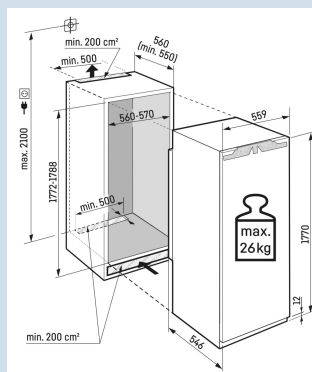

### La porte se ferme à partir de 30°

Montage porte sur porte

Hauteur de niche	178 cm
Montage de la porte	porte sur porte
Matériau de la porte/ du couvercle	Acier
Volume total	213 l
Volume du compartiment congélateur	213 l
Classe énergétique	
Consommation électrique par an	296 kWh
Consommation d'énergie par 24 heures	0,8
Frais d'énergie par an	€ 210,-
Indice d'efficacité énergétique	125
Niveau sonore	35 dB(A)
Classe de niveau sonore	B
Classe climatique	SN-T

**SIFNF 5108**

Pure

Prix de vente conseillé € 1649

**Dimensions**

Hauteur	177 cm
Largeur	55,9 cm
Profondeur	54,6 cm
Hauteur d'encastrement	177,2-178,8 cm
Largeur d'encastrement	56-57 cm
Profondeur d'encastrement min.	55 cm
Poids maximal de la porte du placard congélateur	26 kg
Poids net / Poids brut	58,7 kg / 62,5 kg
Hauteur emballage	1829 mm
Largeur emballage	572 mm
Profondeur emballage	622 mm