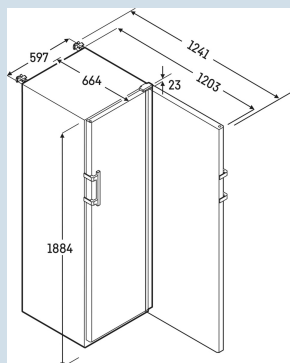

SRFvh 4001
PerfectionSmart
Device

Prix de vente conseillé € 2895

Dimensions

| | |
|--------------------------------|---------------|
| Hauteur | 188,4 cm |
| Largeur | 59,7 cm |
| Profondeur porte ouverte à 90° | 120,8 cm |
| Profondeur | 65,4 cm |
| Hauteur intérieure | 166 cm |
| Largeur intérieure | 46 cm |
| Profondeur intérieure | 42,3 cm |
| Poids net / Poids brut | 65 kg / 71 kg |
| Hauteur emballage | 1920 mm |
| Largeur emballage | 615 mm |
| Profondeur emballage | 725 mm |